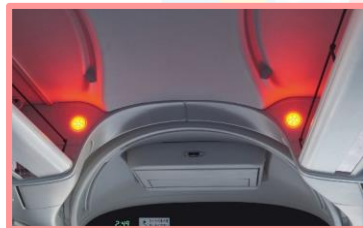

お問い合わせ
お申し込み

【本社】

TEL：06-7638-9220
FAX：06-7638-9279
Mail：charter_info@nishinohonjrbus.co.jp

【金沢営業所】

TEL：076-225-8004
FAX：076-225-8531

発行月：2022年12月