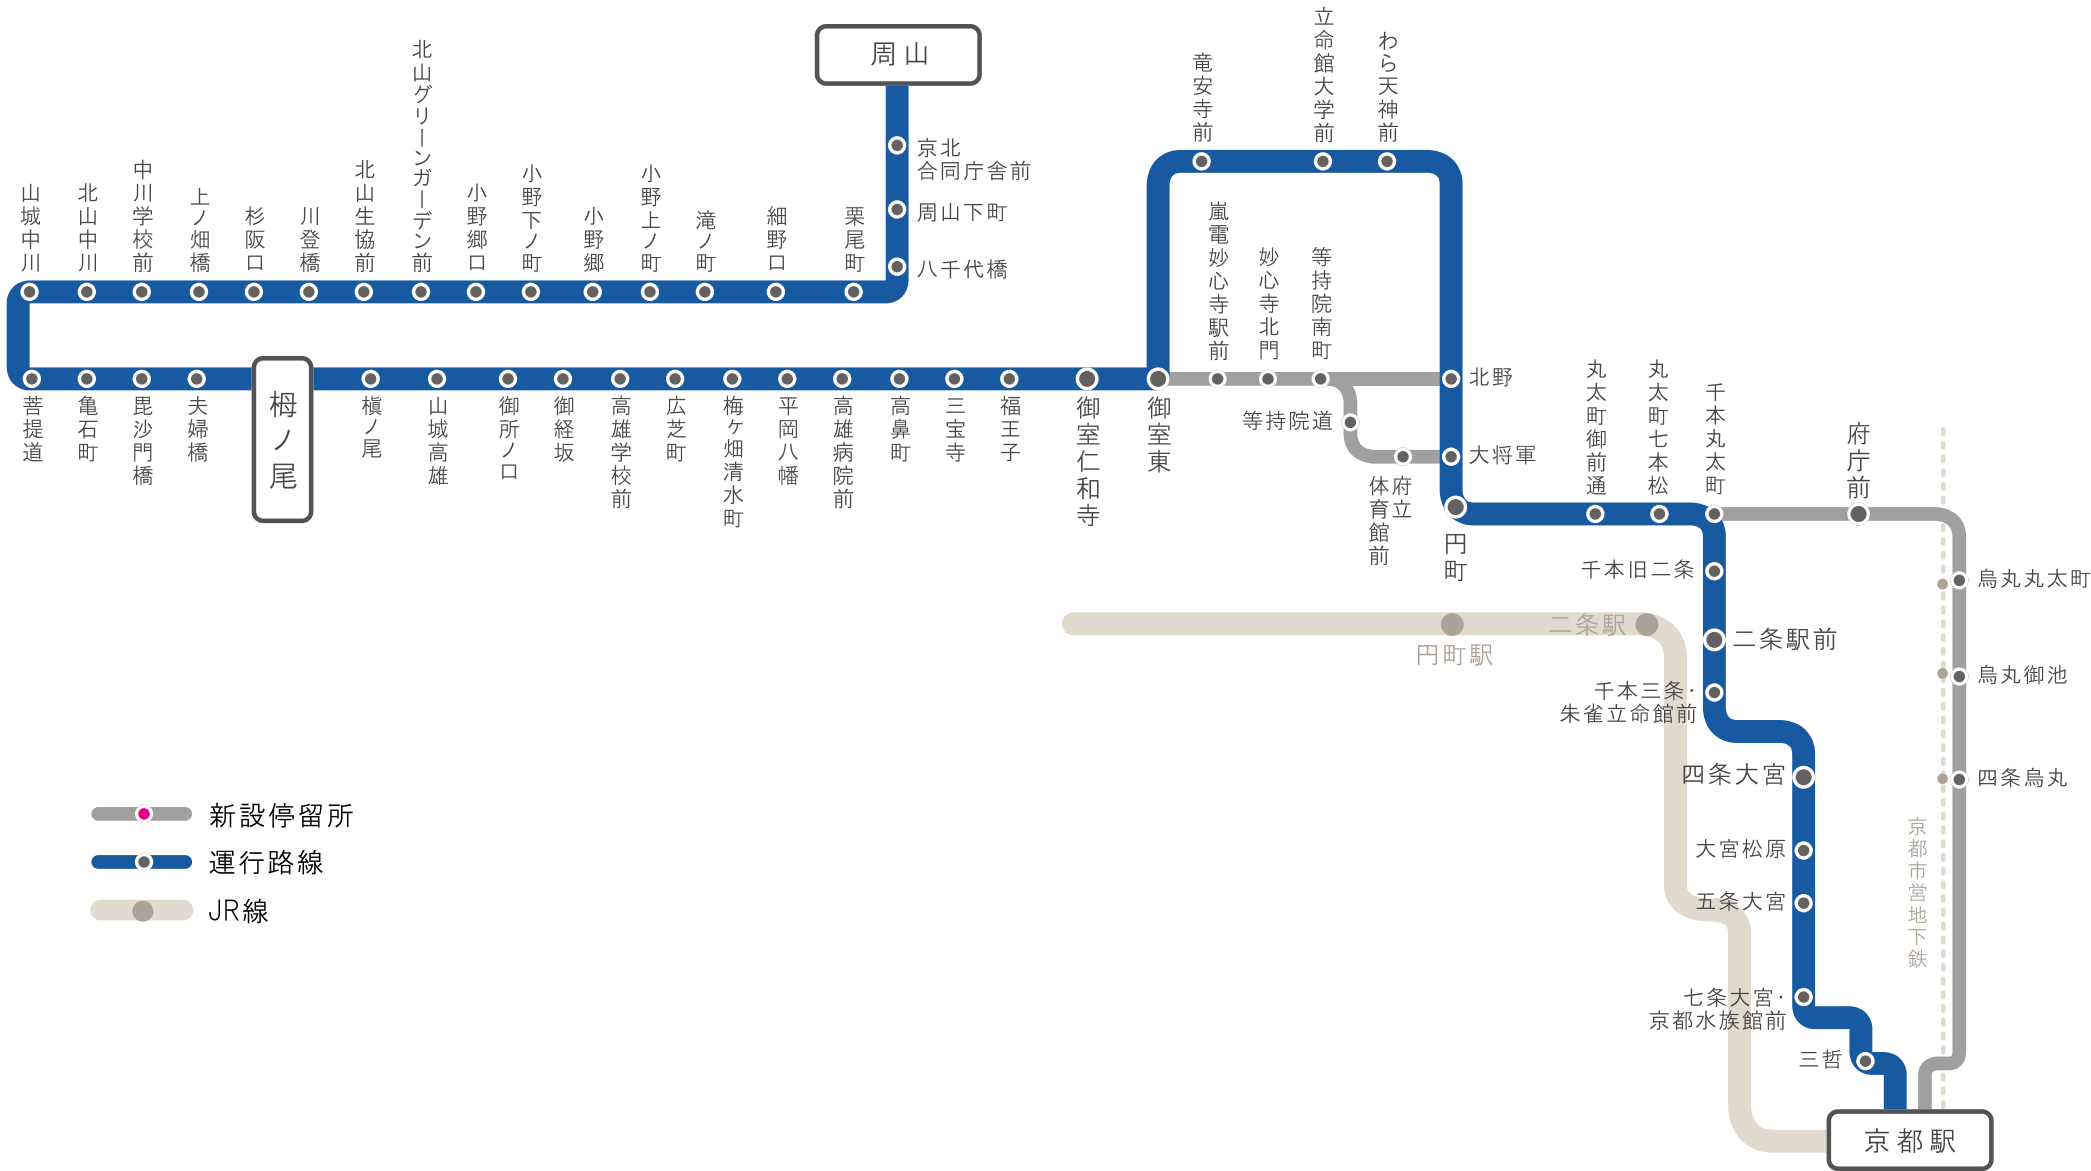

バス路線図 [運行路線]

バス路線図 [立命館大学経由]

バス路線図 [一条通經由]

バス路線図 [烏丸経由]

バス路線図 [循環(右回り)]