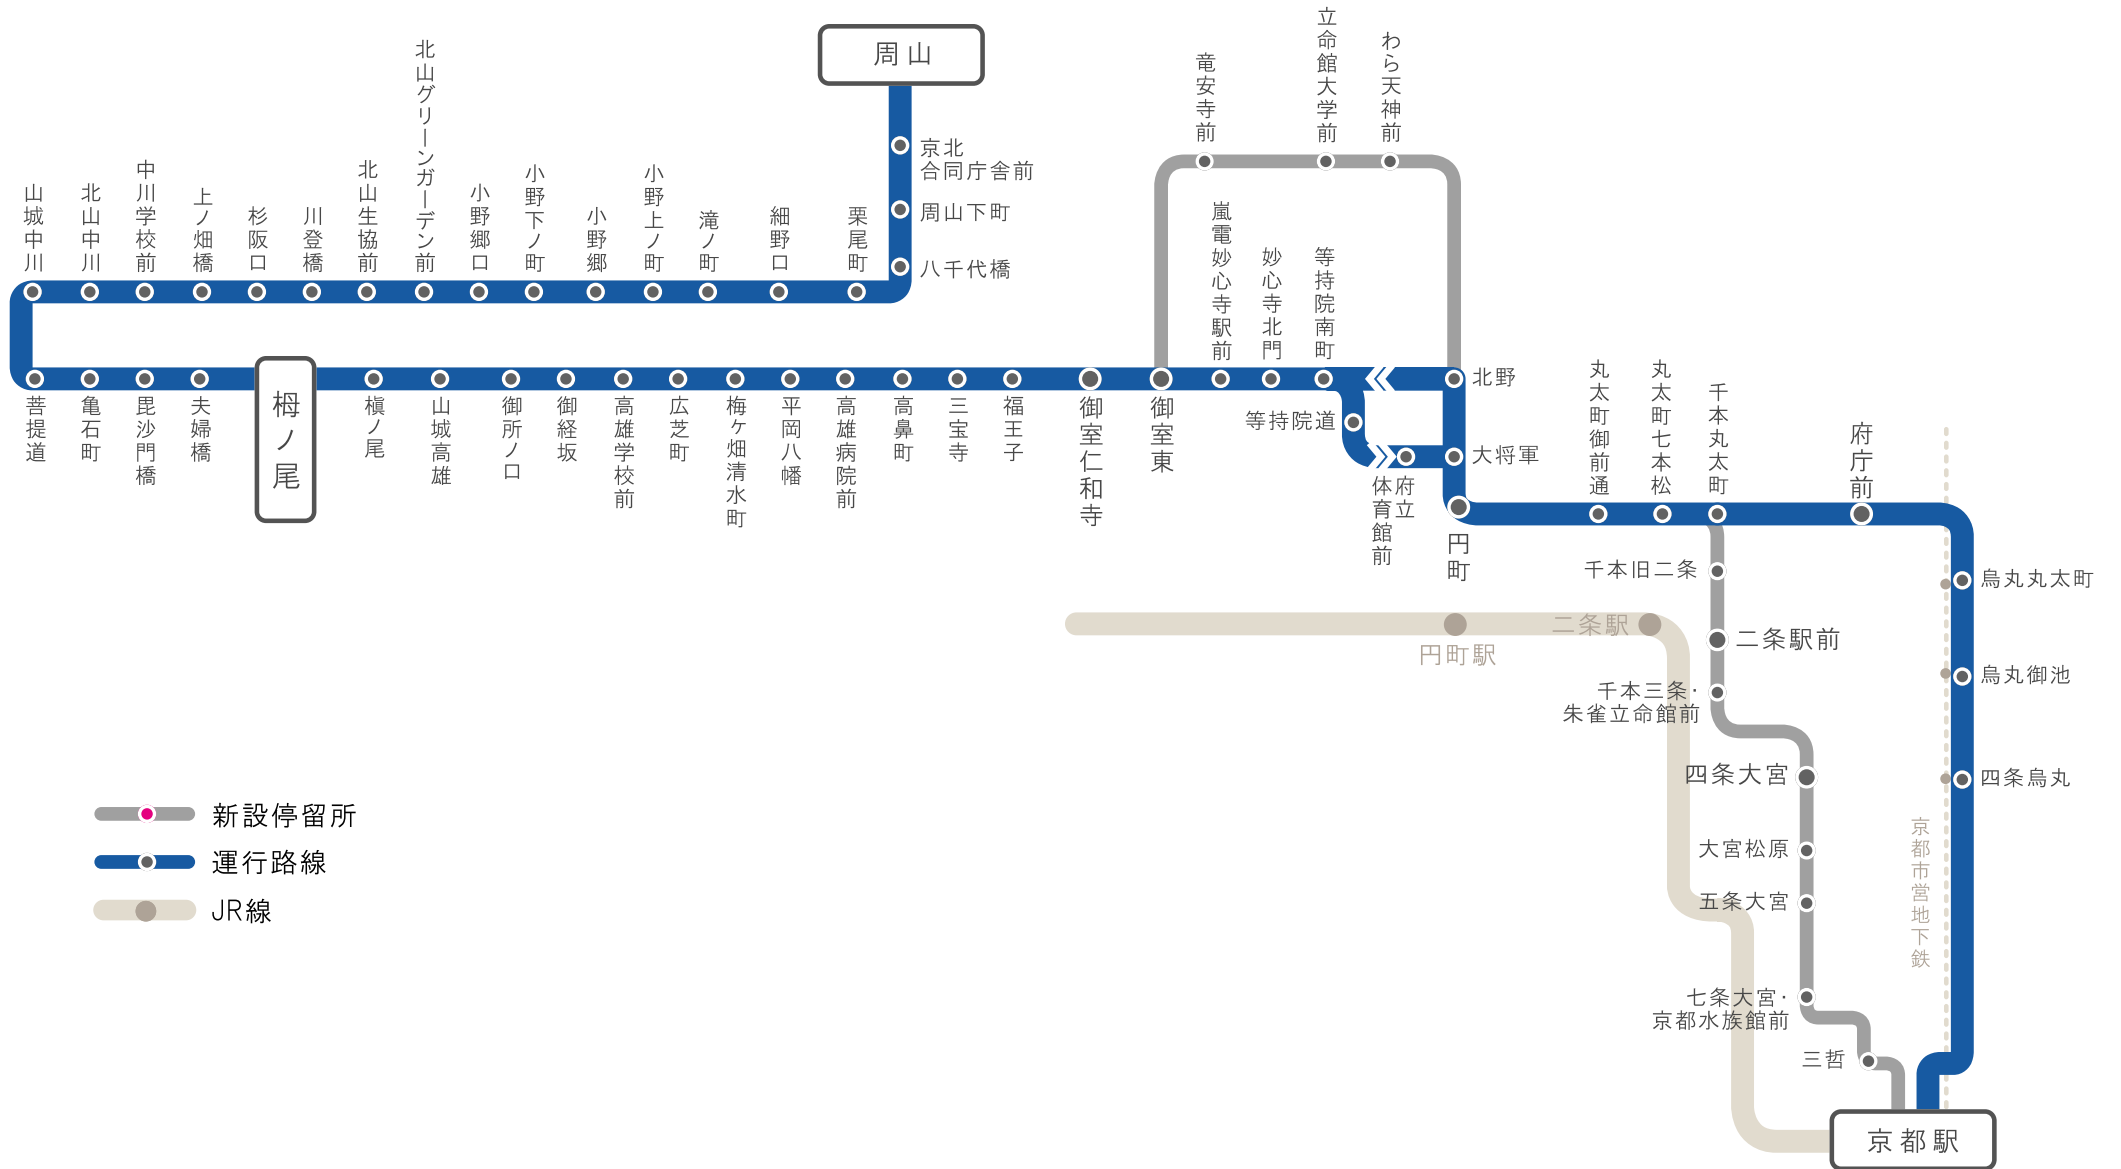

バス路線図 [運行路線]

バス路線図 [立命館大学経由]

バス路線図 [一条通經由]

バス路線図 [烏丸経由]

バス路線図 [循環(右回り)]