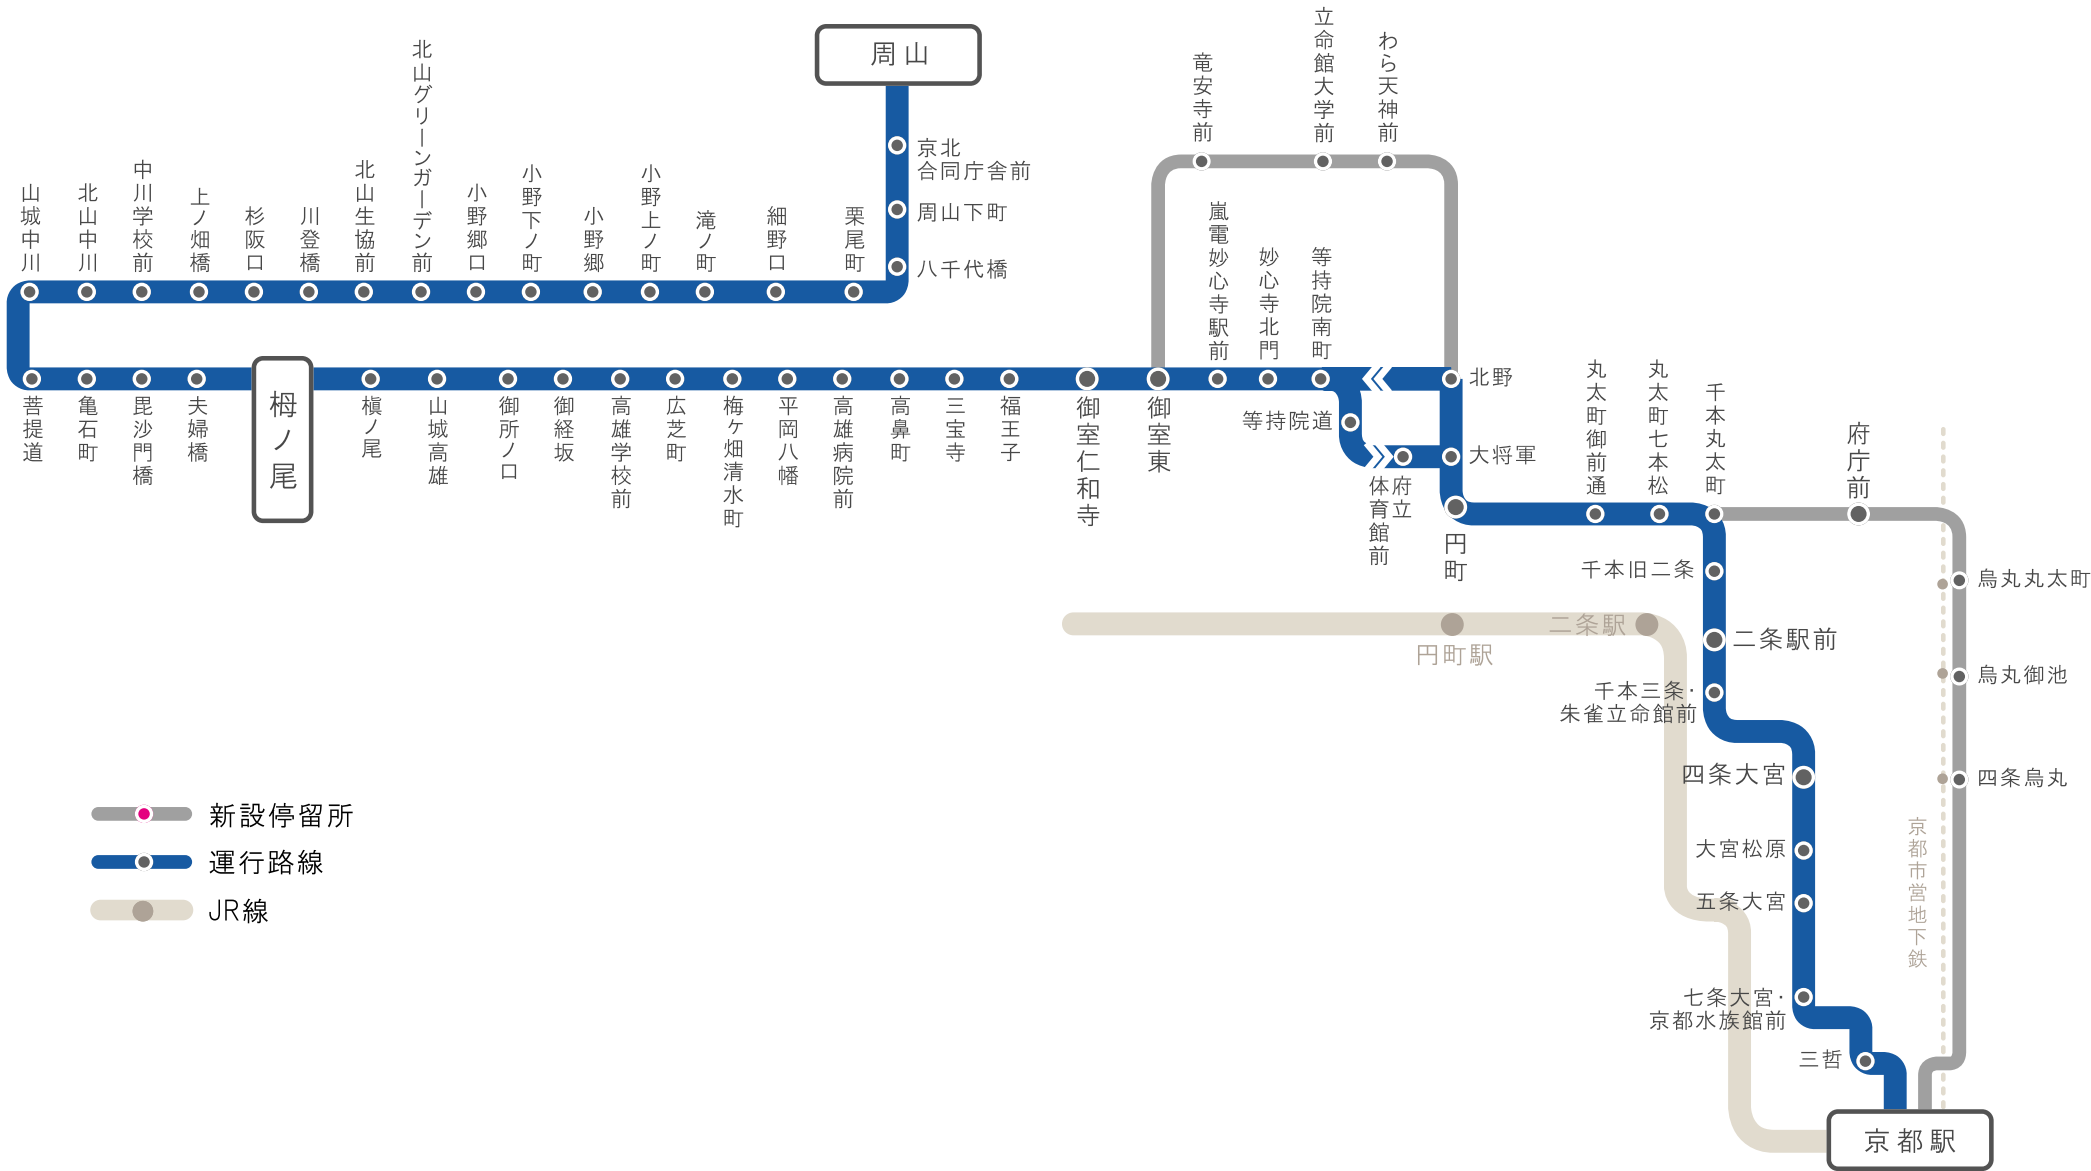

バス路線図 [運行路線]

バス路線図 [立命館大学経由]

バス路線図 [一条通經由]

バス路線図 [烏丸経由]

バス路線図 [循環(右回り)]