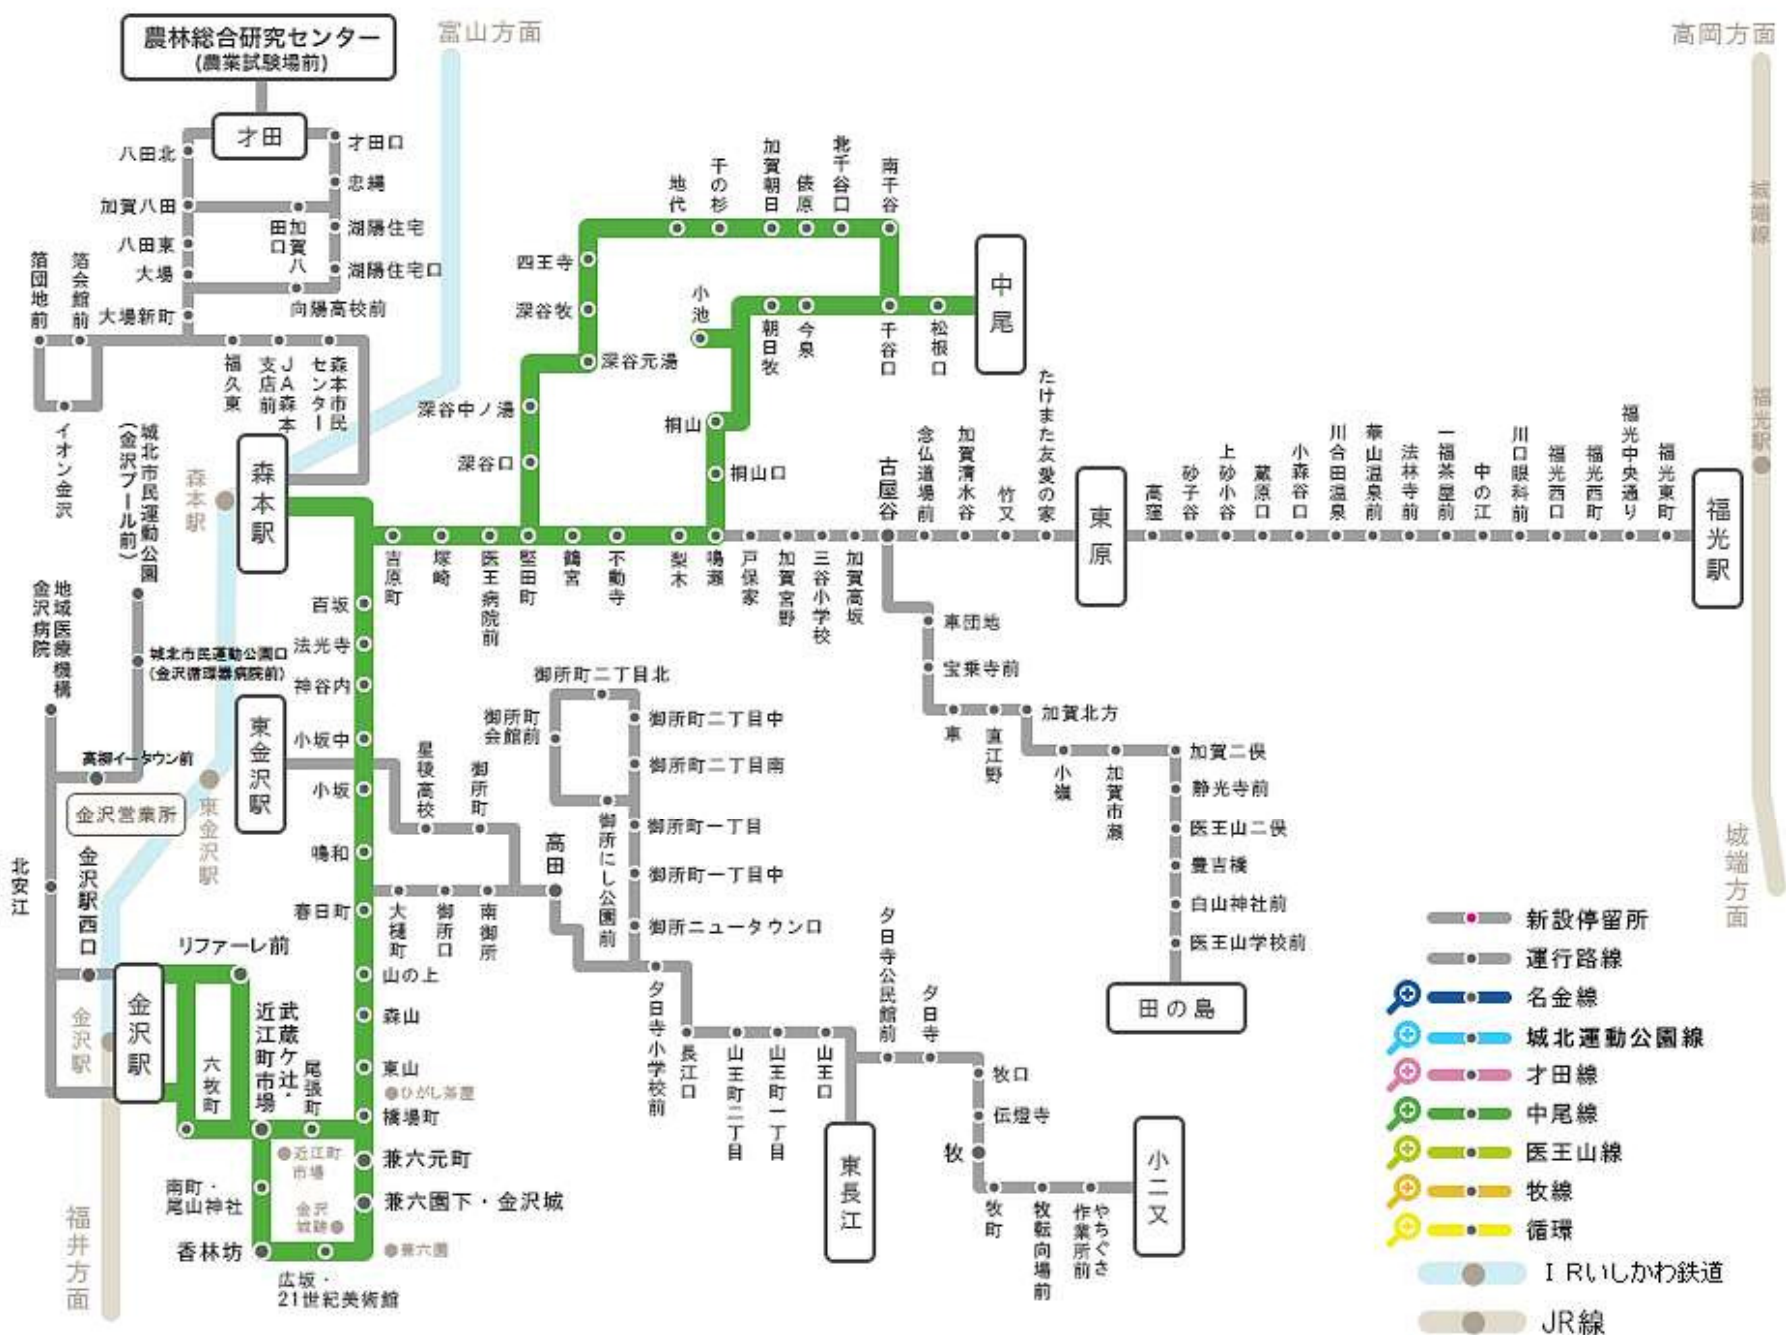

バス路線図 [中尾線]

- 新設停留所
- 運行路線
- 名金線
- 城北運動公園線
- 才田線
- 中尾線
- 医王山線
- 牧線
- 循環
- IRIKAWA鉄道
- JR線