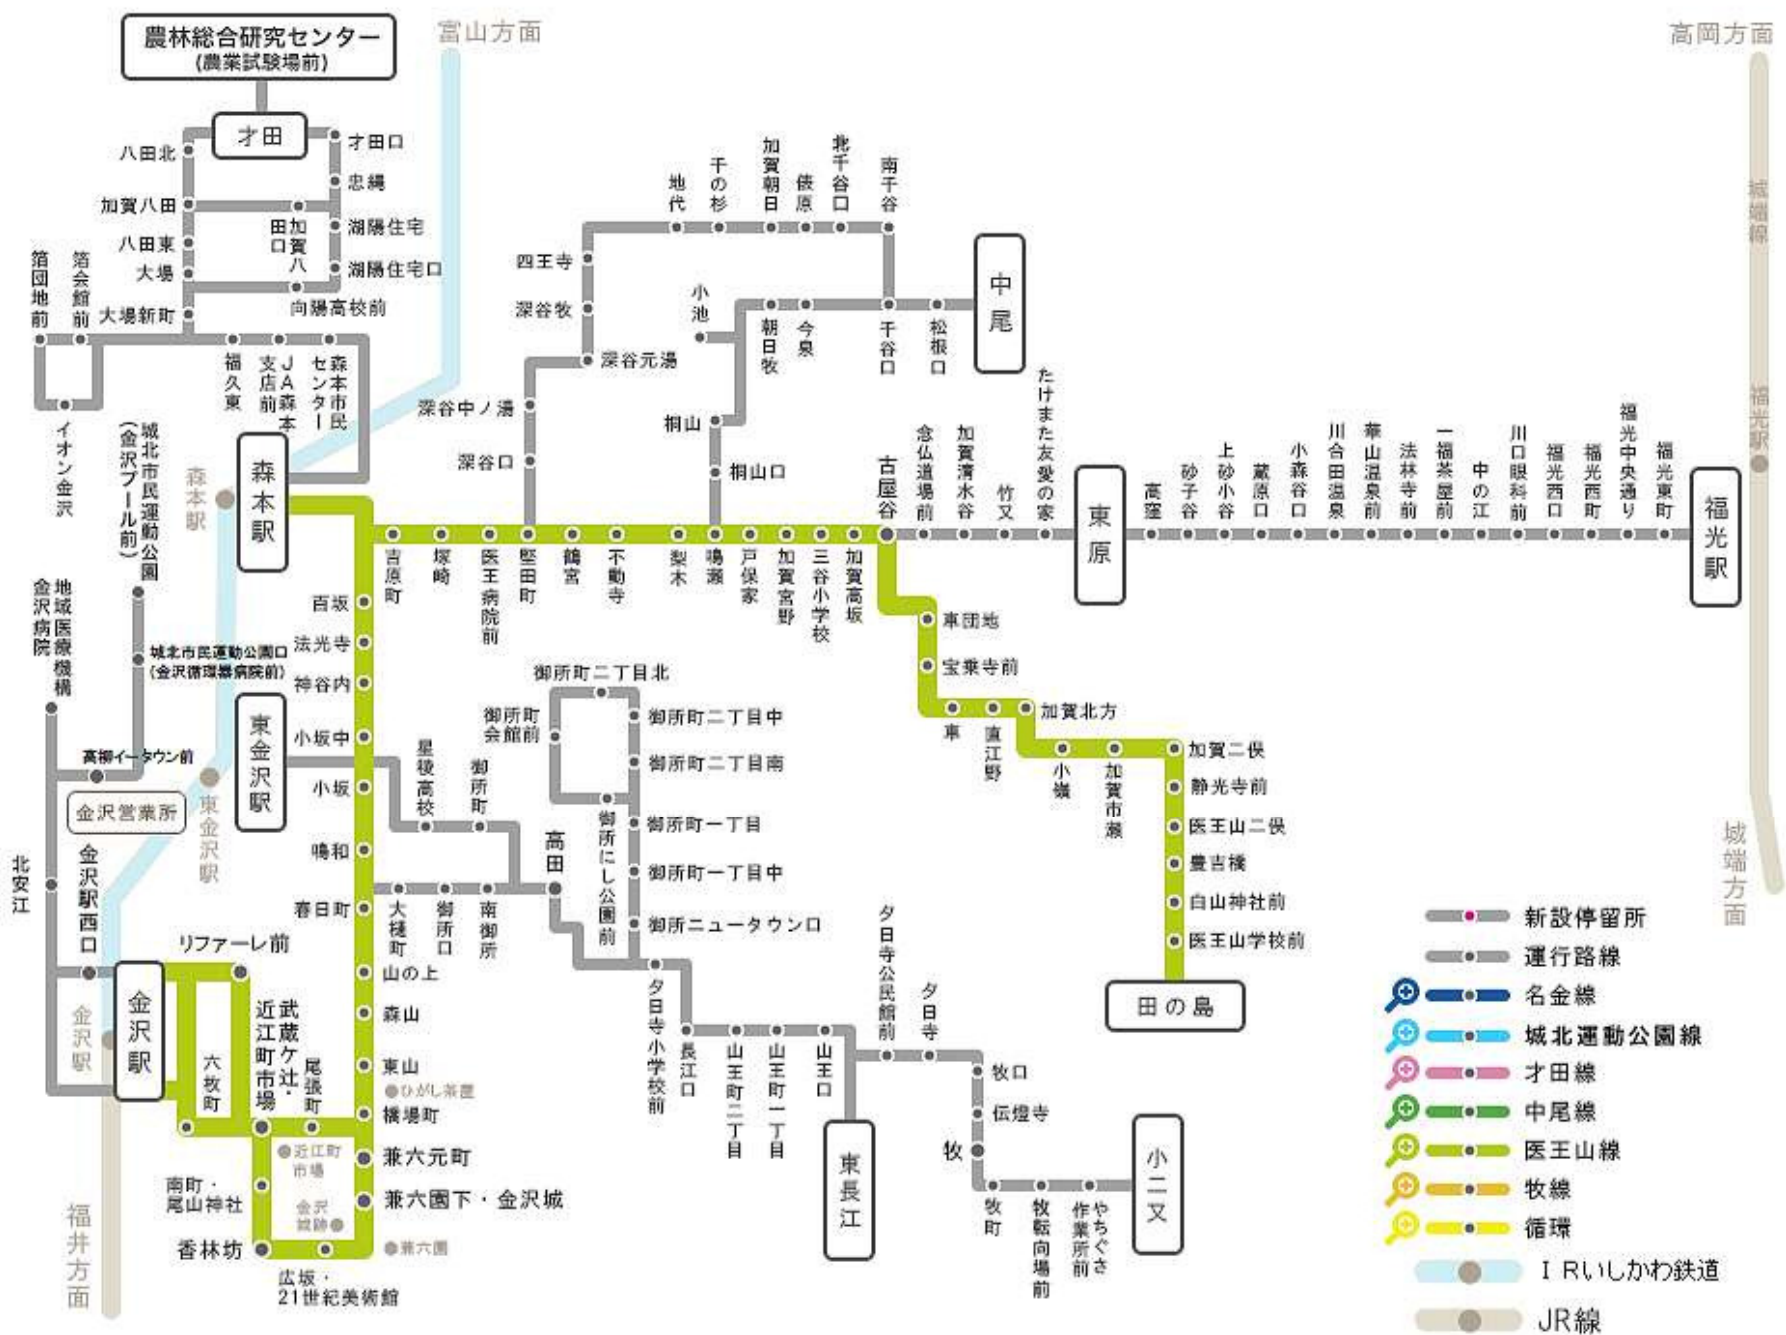

バス路線図 [医王山線]

- 新設停留所
- 運行路線
- 名金線
- 城北運動公園線
- 才田線
- 中尾線
- 医王山線
- 牧線
- 循環
- I Rいしかわ鉄道
- JR線