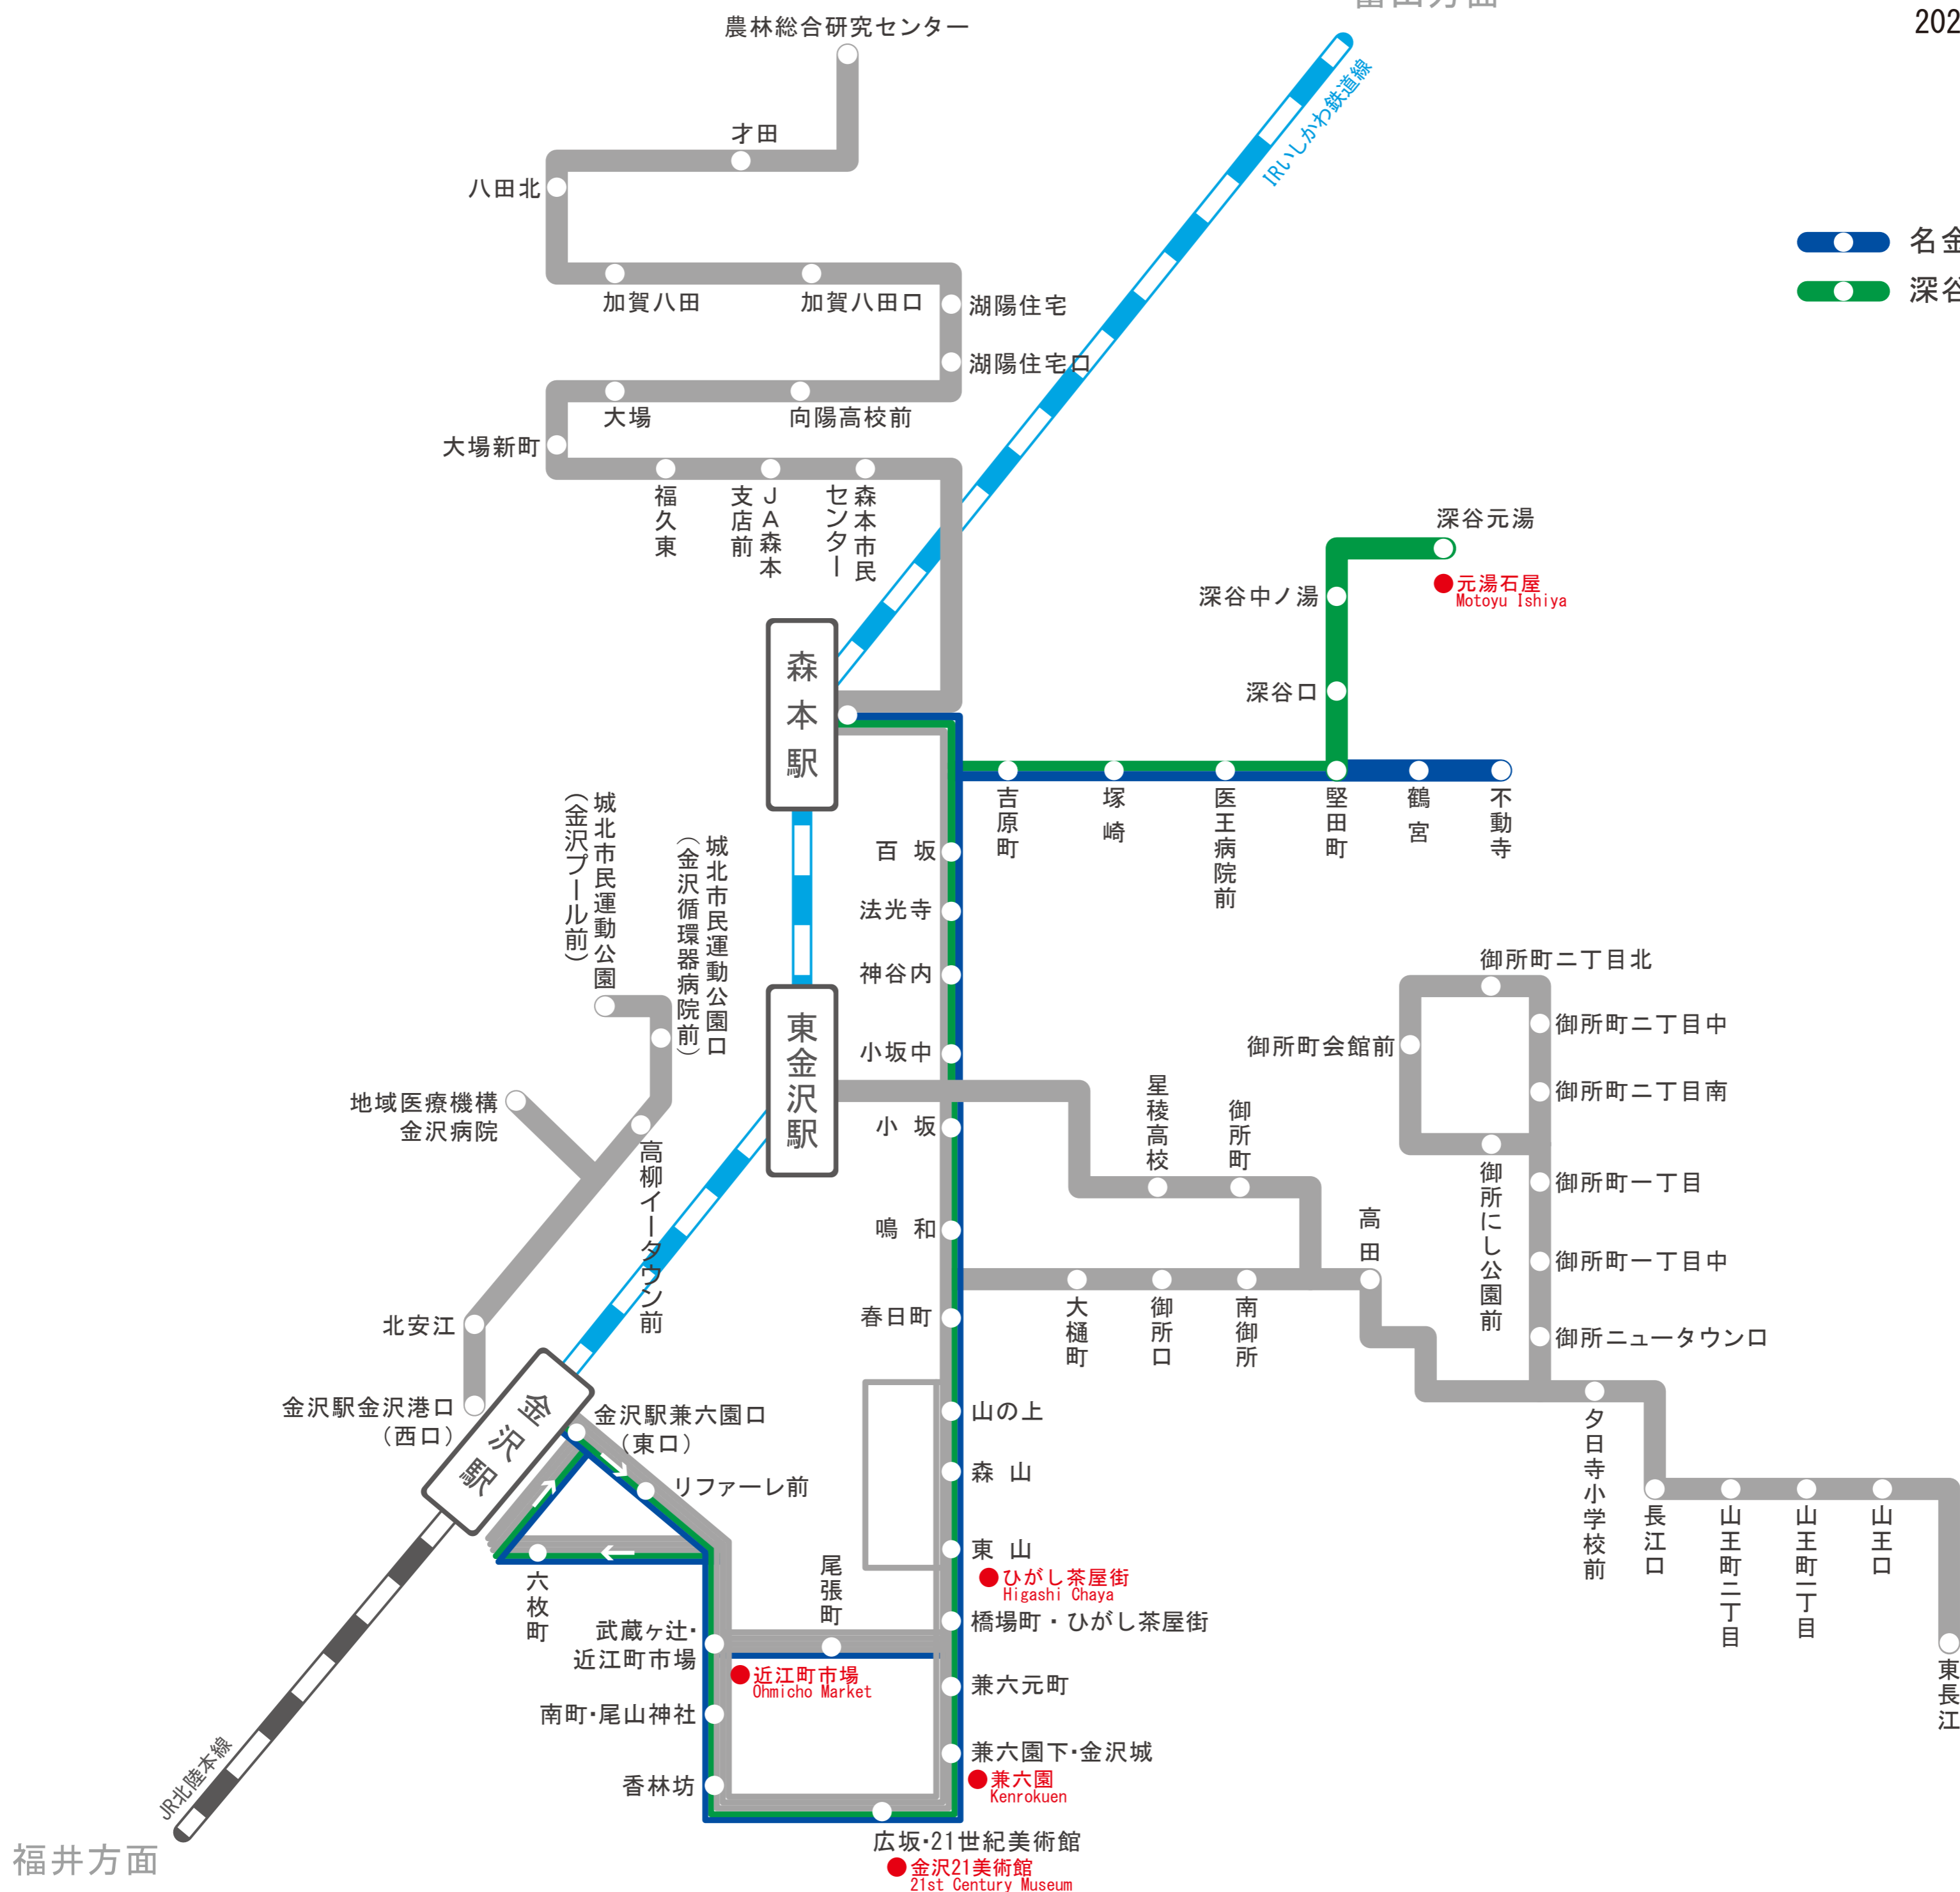

2022年7月1日改正

富山方面

- 名金線
- 深谷温泉線

福井方面