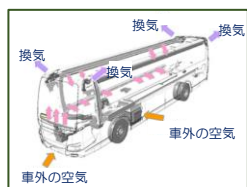

乗り換えなしで
らくらく!
指定席なので、
必ず座れる!

◎西日本=西日本JRバス 本四=本四海峡バス

(2021年4月現在)

- 有馬温泉よくばりきっぷは、有馬エクスプレス号のすべての便でご利用いただけます。
- 有馬エクスプレス号の座席は全席指定制です。あらかじめ、窓口等で座席指定をお受けください。
- JRなんば(湊町バスターミナル)・大阪駅JR高速バスターミナル・新神戸駅～三宮バスターミナル間の各区間のみのご利用はできません。
- 交通事情等により、到着が止むを得ず遅延する場合がございますので、あらかじめご了承ください。
- 西日本JRバス運行便にはフリーWi-Fi搭載 ※1回につき180分まで接続できます。
- 新型コロナウイルス感染症拡大に伴い、運休が発生する場合がございます。

最新の運休情報については、西日本ジェイアールバスの公式ホームページをご確認ください。

これで安心！新型コロナウイルス感染症対策

車内の換気
車内の抗ウイルス・抗菌加工
飛沫防止パーテーション
新型コロナ追跡サービス
などの感染症対策を実施!

お客様へのお願い

- ・発熱や強いだるさ、息苦しさなどの症状がある場合は、ご利用をお控えください。
- ・ご乗車に際しては、マスクをご着用ください。
※マスクをお持ちでないお客様は、乗務員か窓口係員にお申し付けください。
- ・ご乗車の際には、車内に設置している手指用のアルコール消毒液をご利用ください。