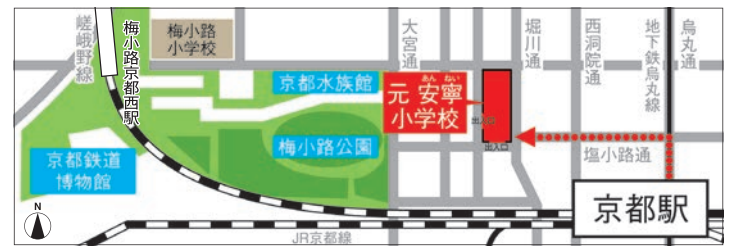

**25** 伊藤園

急須でお茶を淹れてみよう!!  
「おいしいお茶の淹れ方体験」

定員 各回約20名

実施時間 ①11:15~ ②13:00~ ③14:45~  
※1回1時間

※内容や開催場所が変更になる場合があります。※掲載している写真はイメージです。

開催会場の元 安寧小学校へは...

**JR「京都」駅から徒歩約10分**

駐車場はありません。徒歩またはバスなどの公共交通機関をご利用ください。

お問い合わせ先「梅小路キッズアートキャンパス」2019事務局(株式会社ラストシステム内事務局 担当:人見)

**TEL06-6412-1515**

平日午前10時~午後5時(土・日・祝 休み)

イベント情報はこちらから 梅小路エリア [検索](https://kyoto-umekouji.com/) <https://kyoto-umekouji.com/> 公式HPはコチラ!

# 2019 梅小路 キッズアート キャンパス!!

**11/3** 日祝 時間:午前11時から午後4時  
場所:元 安寧小学校

さまざまなワークショップや、注目イベントも盛りだくさん! 一日中いろんな体験を楽しめる!

参加無料

# 会場マップ