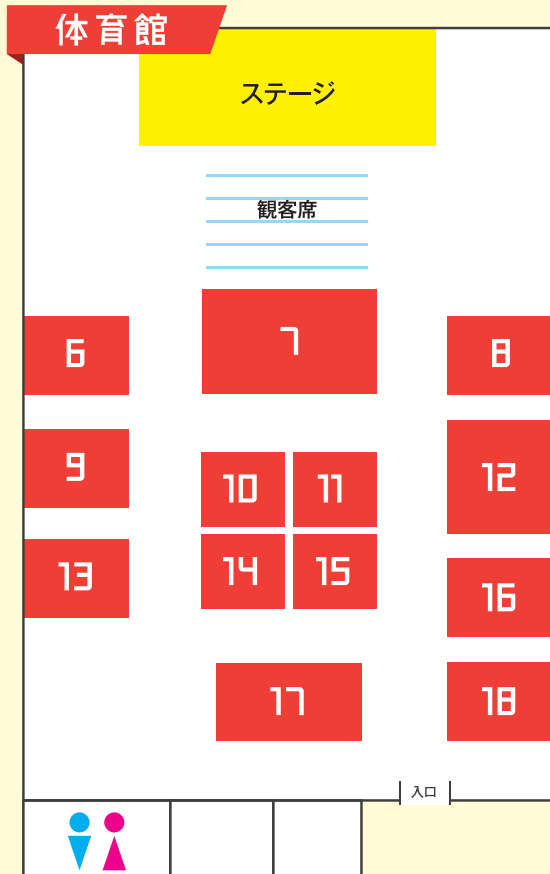

# 2019 梅小路 キッズアート キャンパス!!

**11/3** 日祝 時間:午前11時から午後4時  
場所:元 安寧小学校

さまざまなワークショップや、注目イベントも盛りだくさん! 一日中いろんな体験を楽しめる!

参加無料

## 注目イベント!

**デジタル いわし**

**昔遊び コーナー**

**ポッチャ 体験&ゲーム**

※内容は当日変更の可能性がございます

リーガロイヤルホテル京都でも開催

※写真はイメージです。

イベント タイムスケジュール	
11:30~11:45	ステージ 日本旅行 クイズ大会 ① 定員30~60名
12:00~12:30	ステージ デジタルいわし ① 体育館 昔遊びコーナー ①
13:00~13:40	体育館 ポッチャ体験&ゲーム ①
13:30~14:00	リーガロイヤルホテル京都 昔遊びコーナー ②
14:00~14:15	ステージ 日本旅行 クイズ大会 ② 定員30~60名
14:30~15:00	ステージ デジタルいわし ② 体育館 昔遊びコーナー ③
15:15~15:55	体育館 ポッチャ体験&ゲーム ②

# 会場マップ