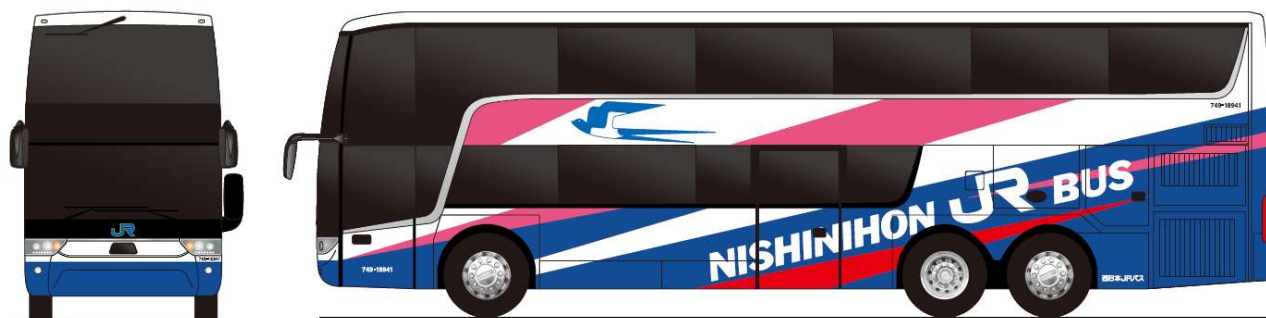

(3)車両タイプ

4列シート（スカニア製ヨーロッパスタイル2階建てバス）

3. 西バスも「スカニア製ヨーロッパスタイル2階建てバス」導入決定！

西日本 JR バスも京阪神～東京線に新型車両「スカニア製ヨーロッパスタイル2階建てバス」を導入いたします。

(1)車両外観イメージ

(2)導入時期

2019年5月下旬以降に京阪神～東京線で運行予定

※詳細は決まり次第お知らせいたします。